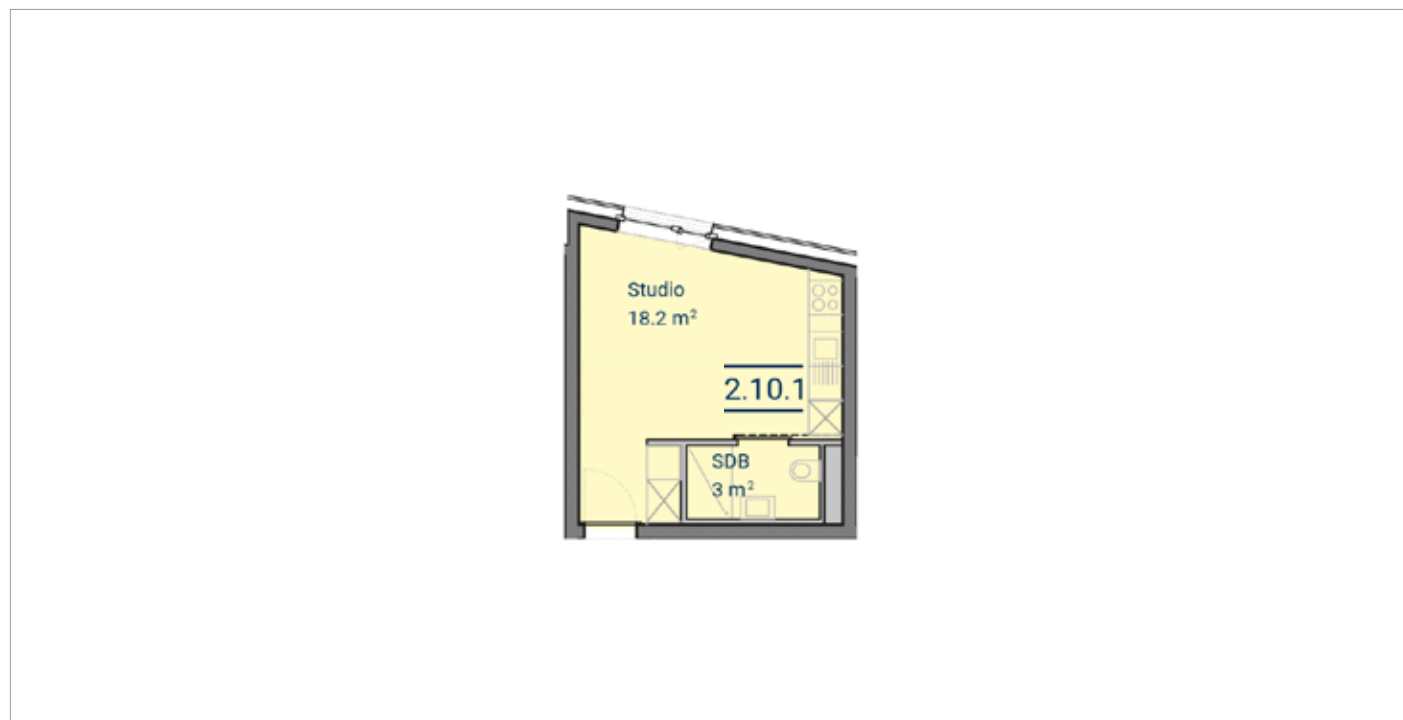

Cœur de Cité

Martigny

APPARTEMENT A 2.10.1

Studio

2^e étage

Surface habitable 22.3 m²

Surface de vente 24.5 m²

Surface habitable:

Surface nette habitable (mesures intérieures),
surface construction intérieure incl., gaines
techniques excl.

Surface de vente brute:

Surface habitable, murs extérieurs et mitoyens incl.,
1/3 de la surface de la terrasse et/ou 1/2 de la surface
du balcon.

Les mesures m² sont approximatives.

COEURDECITE-MARTIGNY.CH

Changements et adaptations dues à l'exécution
et la technique de construction, ainsi que des
changements de matériels jusqu'à la finalisation
de la construction restent réservés. Les surfaces
(m²) sont des surfaces approximatives. 30.4.2017
Un projet de Halter SA